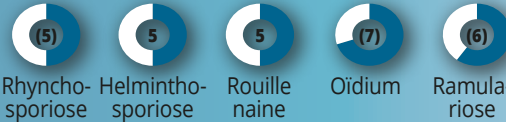

Orge d'hiver 2 rangs - brassicole

DUCHESSE

L'excellence brassicole en plus !

- 1^{ère} variété d'orge à 2 rangs brassicole tolérante JNO
- Très précoce
- Excellent calibrage

SECOBRA
RECHERCHES

DUCHESSE

RÉSULTATS CTPS

TRAITÉ	NON TRAITÉ
101,6 %	101,9 %

Récoltes 2023 & 2024
Témoins 2020 & 2021 : (LG CASTING + MEMENTO + IDILIC + SALAMANDRE) / 4

CEPP 0,09

Certificat d'Economie de Produits Phytosanitaires

Tallage : bon*

PMG : élevé*

Très tardif

Très précoce

Variété très précoce

Protection fongicide recommandée

Tolérante JNO

- ★ 1^{ère} variété 2 rangs d'hiver brassicole tolérante JNO
- ★ Variété très précoce
- ★ Excellente qualité de grain
- ★ Excellente qualité brassicole