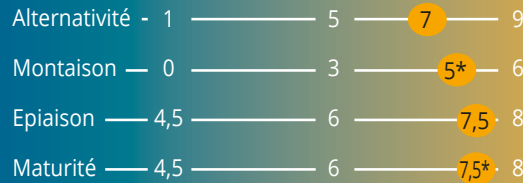

Orge d'hiver 2 rangs - brassicole

DUCHESSE

L'excellence brassicole en plus !

- 1^{ère} variété d'orge à 2 rangs brassicole tolérante JNO
- Très précoce
- Excellent calibrage

SECOBRA
RECHERCHES

DUCHESSE

RÉSULTATS CTPS

TRAITÉ	NON TRAITÉ
101,6 %	101,9 %

Récoltes 2023 & 2024
Témoins 2020 & 2021 : (LG CASTING + MEMENTO + IDILIC + SALAMANDRE) / 4

CEPP 0,09

Certificat d'Economie de Produits Phytosanitaires

Tallage : bon*

PMG : élevé*

Très tardif

Très précoce

Variété très précoce

Protection fongicide recommandée

Tolérante JNO

- ★ 1^{ère} variété 2 rangs d'hiver brassicole tolérante JNO
- ★ Variété très précoce
- ★ Excellente qualité de grain
- ★ Excellente qualité brassicole